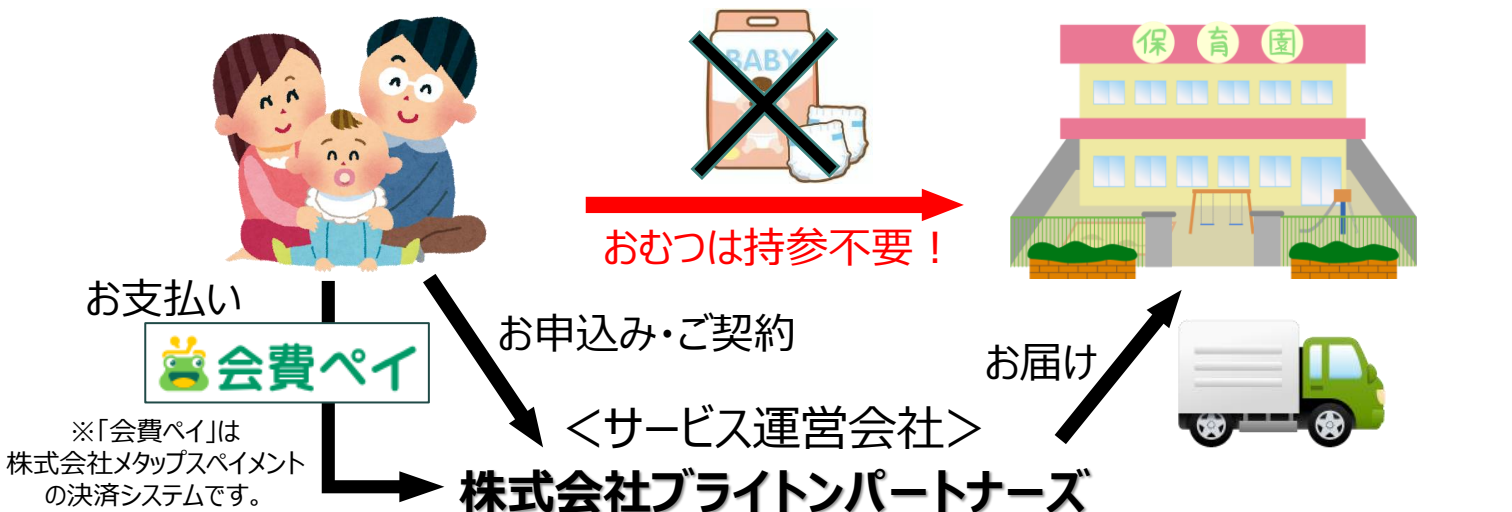

### <マミーポコプラン>

- ・おむつ：マミーポコ
- ・月額ご利用料金

**2,508円(税込)**

- ※パンツタイプとなります。
- ※サイズは「S～BIG+」となります。
- ※料金には「おしりふき」を含みます。

お申込みはこちら

※「マミーポコ」はユニ・チャーム株式会社の登録商標です。

お問い合わせ：090-7802-4200 または [info@brighten-partners.com](mailto:info@brighten-partners.com)